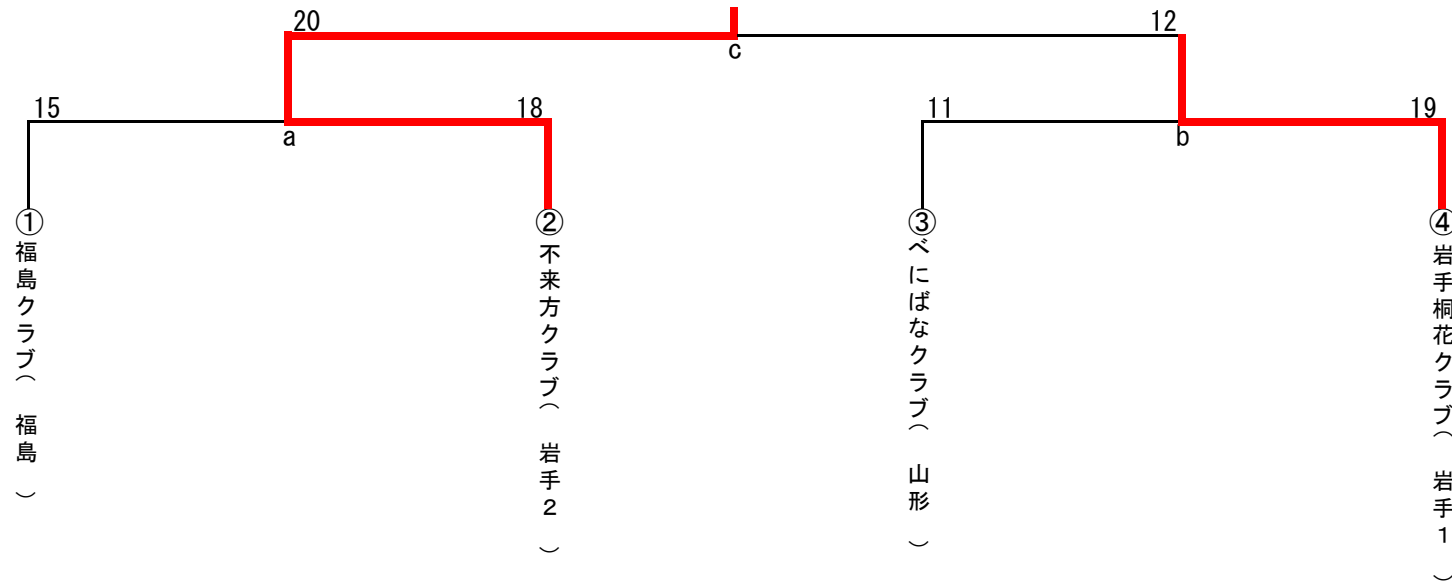

第28回JAPAN OPEN HANDBALL TOURNAMENT 兼 SAGA2024国民スポーツ大会ハンドボール競技
リハーサル大会東北予選会 組み合わせ

○男子の部 6月10日(土) (代表 4)

○女子の部 : 参加チームなし (代表 2)

第46回東北クラブハンドボール選手権大会勝ち上がり表

○男子の部 6月10日(土)・11日(日)

○女子の部 6月10日(土)

【大会名】

第28回JAPANOPENHANDBALLTOURNAMENT
兼SAGA2024国民スポーツ大会ハンドボール競技リハーサル大会東北予選会
第46回東北クラブハンドボール選手権大会 試合結果

開催月日: 令和5年6月10日(金)
~11日(日)

会 場: 東根市民体育館

◇6月10日(土)

【a: 東北クラブ(女子)】

福島クラブ		—	不来方	
15	6	前 半	11	18
	9	後 半	7	
		延長前半		
		延長後半		
		7mTC		

【1: 東北クラブ(男子)】

—		花巻クラブ		
34	20	前 半	3	8
	14	後 半	5	
		延長前半		
		延長後半		
		7mTC		