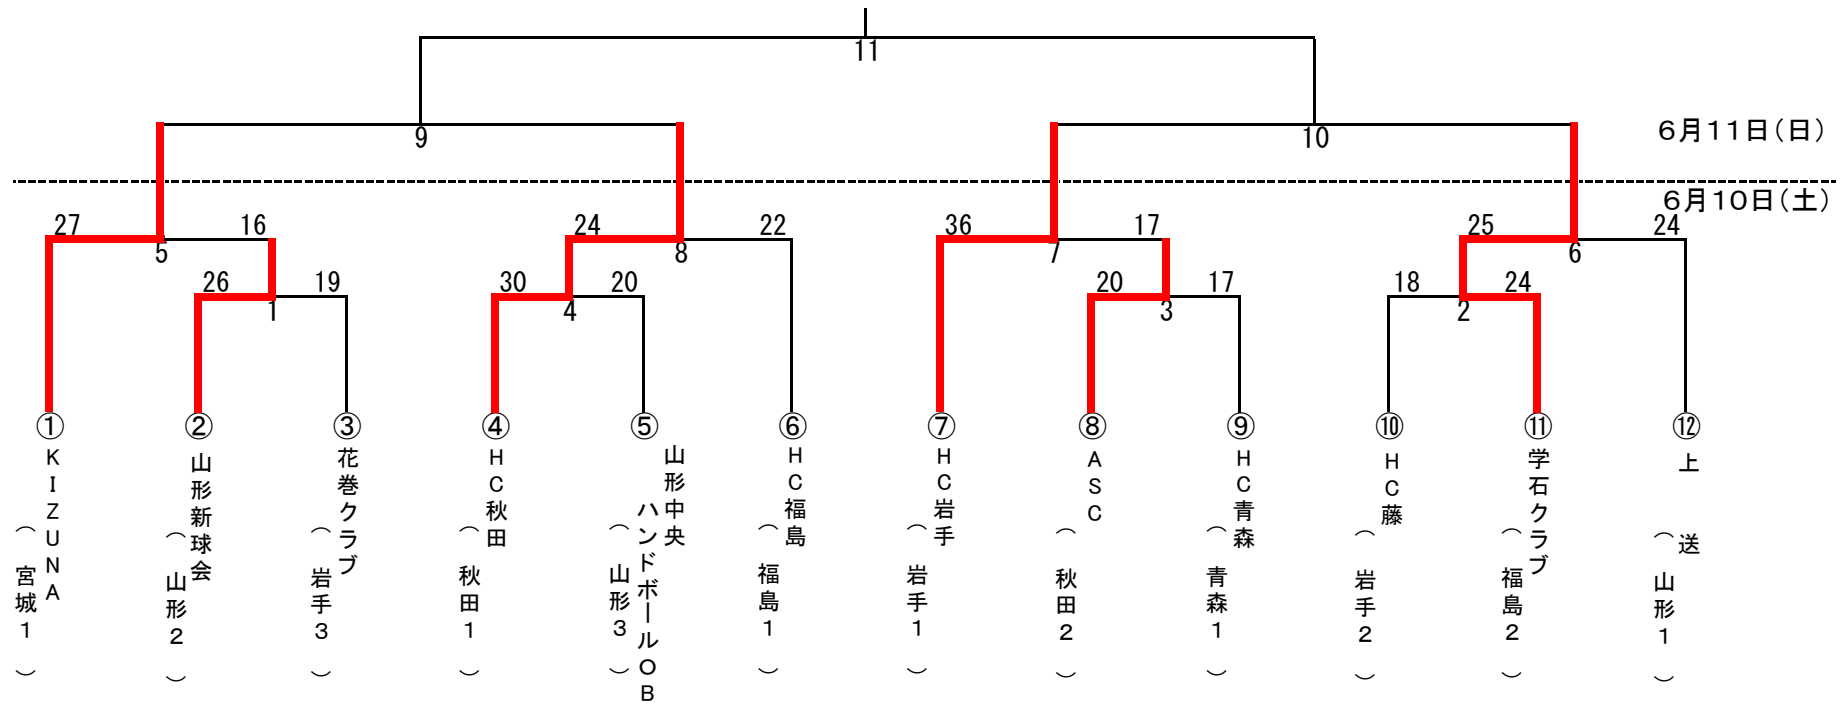

第28回JAPAN OPEN HANDBALL TOURNAMENT 兼 SAGA2024国民スポーツ大会ハンドボール競技
リハーサル大会東北予選会 組み合わせ

○男子の部 6月10日(土) (代表 4)

○女子の部 : 参加チームなし (代表 2)

第46回東北クラブハンドボール選手権大会勝ち上がり表

○男子の部 6月10日(土)・11日(日)

○女子の部 6月10日(土)

【大会名】

第28回JAPANOPENHANDBALLTOURNAMENT
兼SAGA2024国民スポーツ大会ハンドボール競技リハーサル大会東北予選会
第46回東北クラブハンドボール選手権大会 試合結果

開催月日: 令和5年6月10日(金)
~11日(日)

会 場: 東根市民体育館

◇6月10日(土)

【a: 東北クラブ(女子)】

福島クラブ		—	不来方	
15	6	前 半	11	18
	9	後 半	7	
		延長前半		
		延長後半		
		7mTC		

【1: 東北クラブ(男子)】

—		花巻クラブ		
34	20	前 半	3	8
	14	後 半	5	
		延長前半		
		延長後半		
		7mTC		