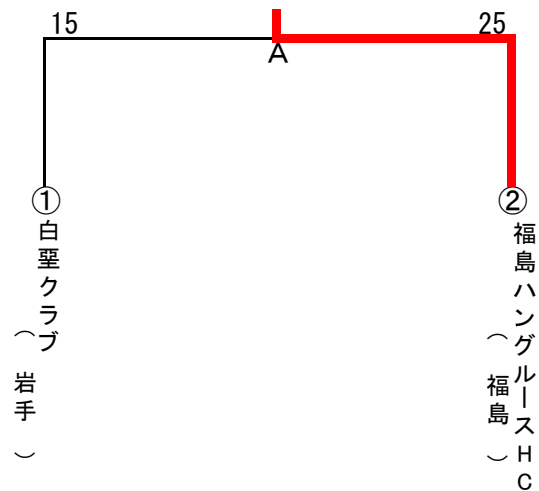

第28回JAPAN OPEN HANDBALL TOURNAMENT 兼 SAGA2024国民スポーツ大会ハンドボール競技
リハーサル大会東北予選会 組み合わせ

○男子の部 6月10日(土) (代表 4)

○女子の部 : 参加チームなし (代表 2)

第46回東北クラブハンドボール選手権大会勝ち上がり表

○男子の部 6月10日(土)・11日(日)

○女子の部 6月10日(土)

【大会名】

第28回JAPANOPENHANDBALLTOURNAMENT
兼SAGA2024国民スポーツ大会ハンドボール競技リハーサル大会東北予選会
第46回東北クラブハンドボール選手権大会 試合結果

開催月日: 令和5年6月10日(金)
~11日(日)

会 場: 東根市民体育館

◇6月10日(土)

【a: 東北クラブ(女子)】

福島クラブ		—	不来方	
15	6	前 半	11	18
	9	後 半	7	
		延長前半		
		延長後半		
		7mTC		

【1: 東北クラブ(男子)】

—		花巻クラブ		
34	20	前 半	3	8
	14	後 半	5	
		延長前半		
		延長後半		
		7mTC		